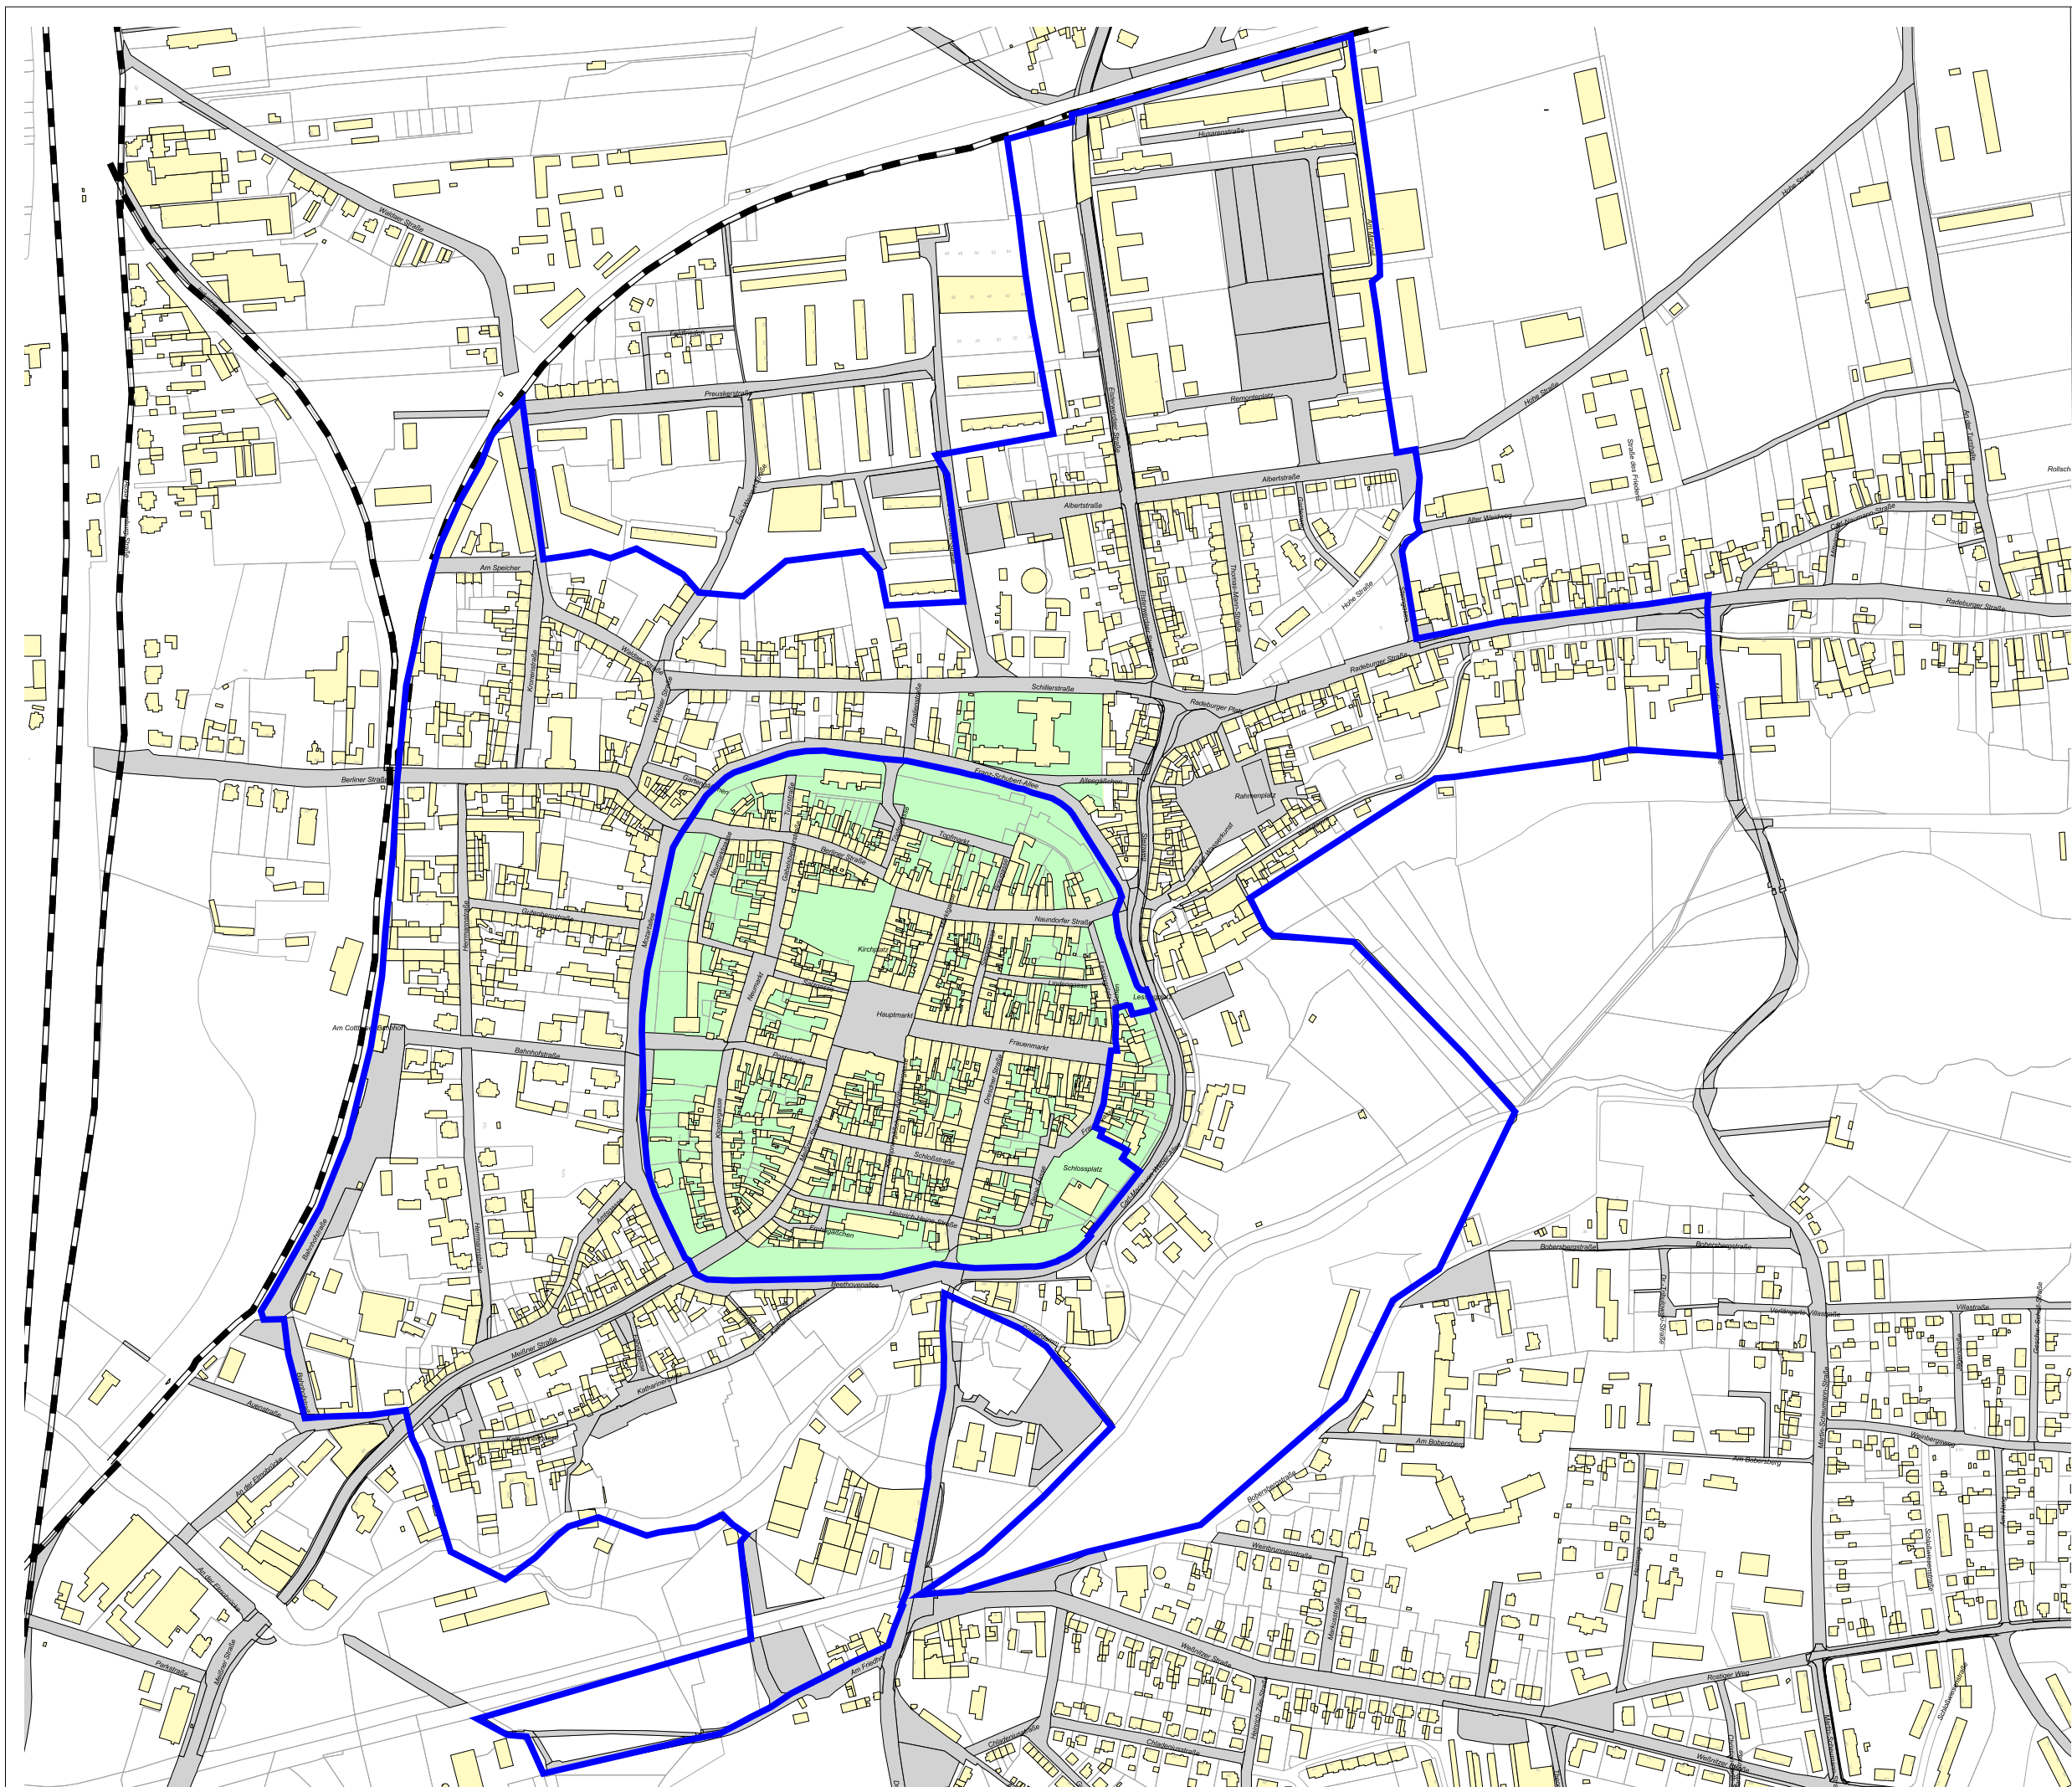

 Fördergebiet Stadtumbau Ost  
"Äußerer Stadtring  
(2012 - 2020)"

 Städtebaulicher  
Denkmalschutz SDP  
"Historische Innenstadt"

Dezember 2016  
C:\Daten\Projekte\Großenhain  
FSA\Abgrenzungen\_2012.apr